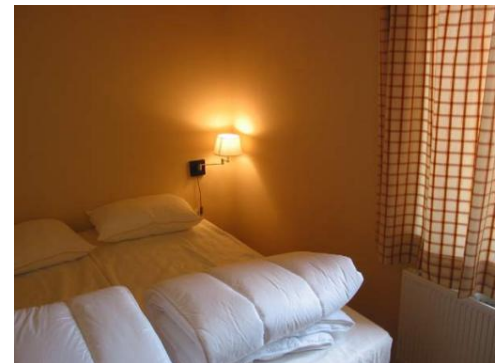

Ferme du Chateau

Vakantiehuis met tuin

Algemene informatie

Locatie: Malvoisin, Ardennen / Wallonië, België
Aantal personen: 30
Toegankelijk met handicap: Ja
Huisdieren: Ja
Tuin: Ja
Zwembad: Neen
Anti-allergisch: Neen
WiFi: Neen

Mega grote vakantiewoning voor het ganse gezin. Kom er genieten van de rust.

Indeling

Oppervlakte: 600 m2
Aantal etages: 3
Aantal toiletten: 11
Aantal badkamers: 9
Aantal slaapkamers: 9

Benedenverdieping: salon, keuken en eetzaal. 1e: 5 slaapkamers 2e: 4 slaapkamers alsook een polyvalente zaal.

Activiteiten

We hebben een ruim aanbod aan activiteiten, voor jonge mensen alsook families.

Praktisch

Parking: Ja
Afstand inkopen: 2 km
Afstand restaurant: 2 km
Keukenlinnen aanwezig: Ja
Badlinnen aanwezig: Neen
Bedlinnen aanwezig: Ja

Prijsinformatie

Toeristenbelasting: 0
Milieubelasting: 0
Bedrag waarborg: 620
Bedrag schoonmaak: 0
Bedrag energie: 0
Prijs hoogseizoen: Op aanvraag
Prijs tussenseizoen: Op aanvraag
Prijs laagseizoen: Op aanvraag
(prijzen zijn indicatief en gelden per week)

Meer informatie? Reserveren?

U vindt deze woning terug op <http://www.holidayhome.be/ref44.htm>