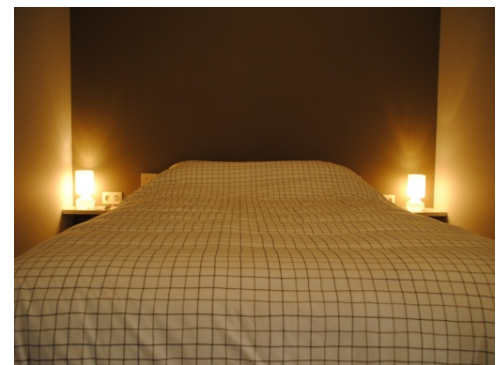

Indeling

Oppervlakte: 130 m2
Aantal etages: 1
Aantal toiletten: 2
Aantal badkamers: 1
Aantal slaapkamers: 5

Ruime en comfortabele keuken met vaatwas, diepvries, grote eettafel, zithoek met groot salon met digitale tv, draadloos internet, badkamer met douche en dubbele wastafel, 5 kamers voor 2 pers, kinderbedjes beschikbaar, wasmachine, afgesloten tuin, terras en dakterras, parkeerplaats

Activiteiten

< 100 meter: wandel en fiets netwerk < 500 meter: manège < 1 km: gezellige restaurants < 1 km gezellige kroegen < 10 km: steden Ieper en Poperinge < 30 km: stad Rijsel (noord Frankrijk) < 15 km: pretpark Bellewaerde < 45 min rijden: pretpark Plopsaland < 45 min rijden: belgische kust < 10 km: 2 wellness uitbatingen

Praktisch

Parking: Ja
Afstand inkopen: 0.5 km
Afstand restaurant: 0.5 km
Keukenlinnen aanwezig: Ja
Badlinnen aanwezig: Ja
Bedlinnen aanwezig: Ja

Prijsinformatie

Toeristenbelasting: 0
Milieubelasting: 0
Bedrag waarborg: 0
Bedrag schoonmaak: 0
Bedrag energie: 0

Prijs hoogseizoen: Op aanvraag
Prijs tussenseizoen: Op aanvraag
Prijs laagseizoen: Op aanvraag
(prijzen zijn indicatief en gelden per week)

Meer informatie? Reserveren?

U vindt deze woning terug op <http://www.holidayhome.be/ref2036.htm>