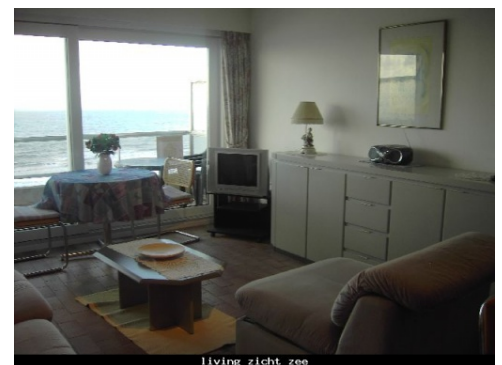

BELGISCHE KUST MIDDELKERKE

Appartement

Algemene informatie

Locatie: MIDDELKERKE, Vlaanderen - Kust, België
Aantal personen: 4
Toegankelijk met handicap: Ja
Huisdieren: Neen
Tuin: Neen
Zwembad: Neen
Anti-allergisch: Neen
WiFi: Neen

APPARTEMENT OP ZEEDIJK MET FRONTAAL ZICHT OP ZEE, DICHTBIJ CASINO EN CENTRUM, DICHT BIJ TRAM WAARMEE ALLE KUSTSTEDEN TE BERIJKEN ZIJN

Indeling

Oppervlakte: 70 m2
Aantal etages: 0
Aantal toiletten: 1
Aantal badkamers: 1
Aantal slaapkamers: 1

appartement met 1 slaapkamer voor 2 personen en in livng 2 x 2 persoons divan, keuken, badkamer,wc en groot terras met zicht op zee

Activiteiten

Praktisch

Parking: Ja
Afstand inkopen: 0.2 km
Afstand restaurant: 0 km
Keukenlinnen aanwezig: Neen
Badlinnen aanwezig: Neen
Bedlinnen aanwezig: Neen

Prijsinformatie

Toeristenbelasting: 0

Milieubelasting: 0

Bedrag waarborg:

Bedrag schoonmaak:

Bedrag energie:

Prijs hoogseizoen: 350 EUR
Prijs tussenseizoen: 250 EUR
Prijs laagseizoen: 150 EUR
(prijzen zijn indicatief en gelden per week)

Meer informatie? Reserveren?

U vindt deze woning terug op <http://www.holidayhome.be/ref1385.htm>