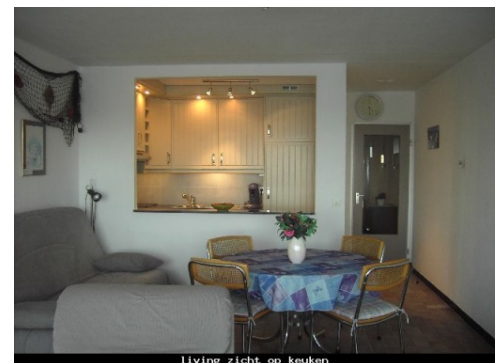

BELGISCHE KUST MIDDELKERKE

Appartement

Algemene informatie

Locatie: MIDDELKERKE, Vlaanderen - Kust, België
Aantal personen: 4
Toegankelijk met handicap: Ja
Huisdieren: Neen
Tuin: Neen
Zwembad: Neen
Anti-allergisch: Neen
WiFi: Neen

APPARTEMENT OP ZEEDIJK MET FRONTAAL ZICHT OP ZEE, DICHTBIJ CASINO EN CENTRUM, DICHT BIJ TRAM WAARMEE ALLE KUSTSTEDEN TE BERIJKEN ZIJN

Indeling

Oppervlakte: 70 m2
Aantal etages: 0
Aantal toiletten: 1
Aantal badkamers: 1
Aantal slaapkamers: 1

appartement met 1 slaapkamer voor 2 personen en in livng 2 x 2 persoons divan, keuken, badkamer,wc en groot terras met zicht op zee

Activiteiten

Praktisch

Parking: Ja
Afstand inkopen: 0.2 km
Afstand restaurant: 0 km
Keukenlinnen aanwezig: Neen
Badlinnen aanwezig: Neen
Bedlinnen aanwezig: Neen

Prijsinformatie

Toeristenbelasting: 0

Milieubelasting: 0

Bedrag waarborg:

Bedrag schoonmaak:

Bedrag energie:

Prijs hoogseizoen: 350 EUR
Prijs tussenseizoen: 250 EUR
Prijs laagseizoen: 150 EUR
(prijzen zijn indicatief en gelden per week)

Meer informatie? Reserveren?

U vindt deze woning terug op <http://www.holidayhome.be/ref1385.htm>